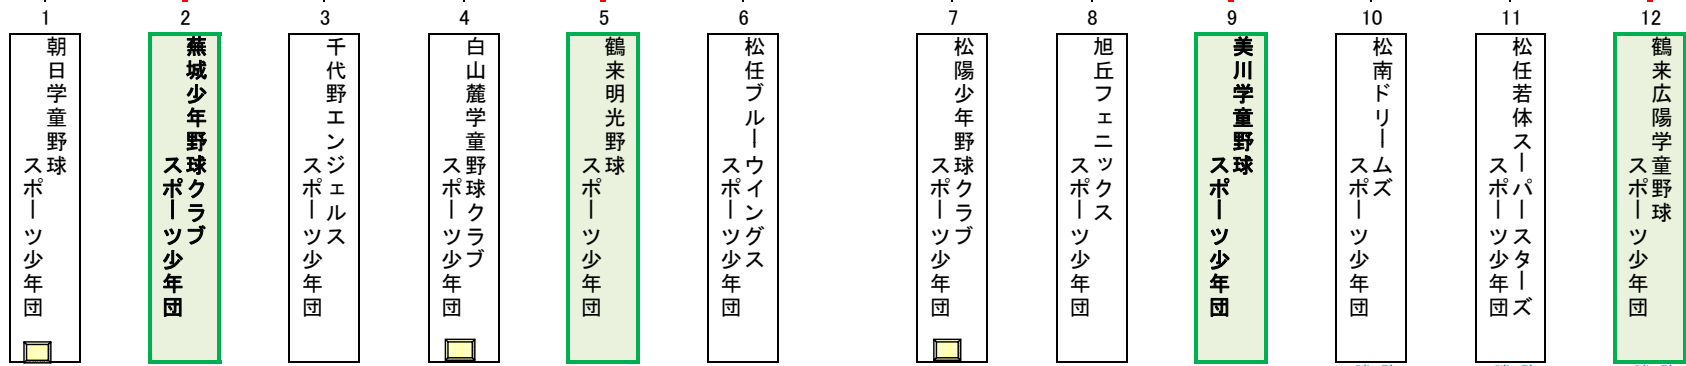

第14回 白山市スポーツ少年団 野球大会 Bリーグ 組合せ表 【最終結果】

優勝

大会4日目
7/ 7(土)

白山郷公園野球場

9:00 [(注)準決勝戦に続けて行う場合は前の試合終了の40分後]

球審：連盟審判部
塁審：連盟審判部

大会3日目

7/ 1(日)

白山ろくG or 鹿島球場
(※ 別会場の可能性あり)

前の試合終了30分後

球審：連盟審判部

塁審：7～12の進出チームより各2名

前の試合終了の30分後

球審：連盟審判部

塁審：1～6の進出チームより各2名

大会2日目

6/30(土)

6/30(土) 鹿島児童公園野球場

6/30(土) ※ 学校行事のため延期

6/30(土) 白山郷公園野球場

6/30(土) 白山ろくグラウンド

7/ 1(日) 朝日グラウンド

7/ 1(日) 鹿島児童公園野球場

7/ 1(日) 白山ろくグラウンド

7/ 1(日) 松南グラウンド

	1	2	3
1		× 0-15 (4回コールド)	○ 16-2 (4回コールド)
2	○ 15-0 (4回コールド)		○ 12-10 (7回)
3	× 2-16 (4回コールド)	× 10-12 (4回)	

	4	5	6
4		× 7-14 (4回)	× 6-17 (5回コールド)
5	○ 14-7 (7回)		○ 6-3 (7回)
6	○ 17-6 (5回コールド)	× 3-6 (4回)	

	7	8	9
7		× 8-9 (7回)	× 8-9 (7回特別延長)
8	○ 9-8 (4回)		× 2-3 (4回)
9	○ 9-8 (7回特別延長)	○ 3-2 (7回)	

	10	11	12
10		× 11-14 (6回特別延長)	○ 11-8 (6回特別延長)
11	○ 14-11 (6回特別延長)		× 5-18 (5回コールド)
12	× 8-11 (6回特別延長)	○ 18-5 (5回コールド)	

開始	組合せ	球審	一塁	二塁	三塁
トスの30分後	1-2	3	1	3	2
前試合終了から30分後	3-2	1	2	1	3
前試合終了から30分後	3-1	2	3	2	1

組合せ	球審	一塁	二塁	三塁
4-5	6	4	6	5
6-5	4	5	4	6
6-4	5	6	5	4

組合せ	球審	一塁	二塁	三塁
7-8	9	7	9	8
9-8	7	8	7	9
9-7	8	9	8	7

組合せ	球審	一塁	二塁	三塁
10-11	12	10	12	11
12-11	10	11	10	12
12-10	11	12	11	10