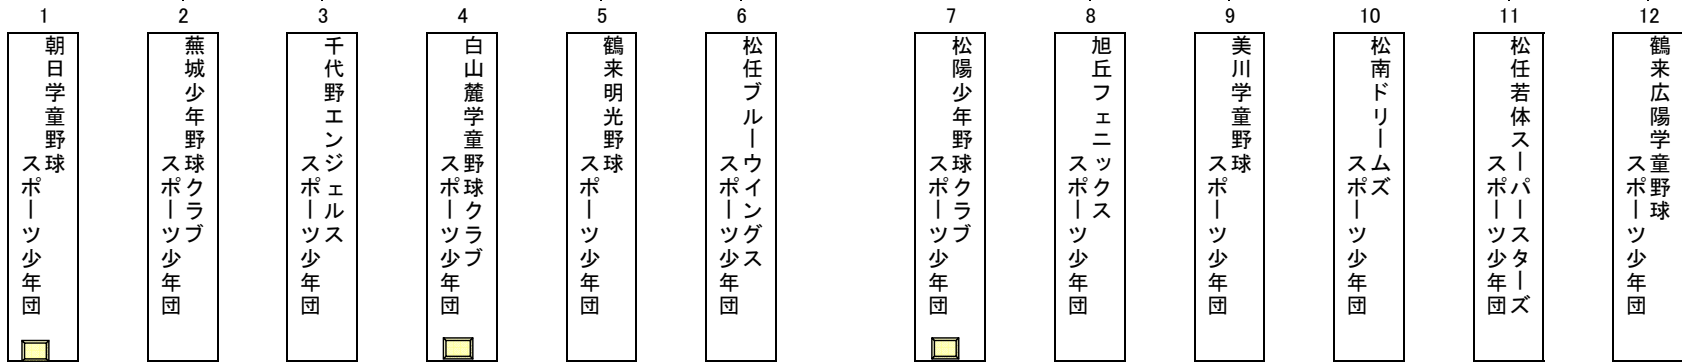

# 第14回 白山市スポーツ少年団 野球大会 Bリーグ 組合せ表

優勝

大会4日目  
7/ 7(土)  
白山郷公園野球場

9:00 [(注)準決勝戦に続けて行う場合は前の試合終了の40分後]

球審：連盟審判部  
塁審：連盟審判部

大会3日目  
7/ 1(日)  
白山ろくG or 鹿島球場  
(※ 別会場の可能性あり)

前の試合終了30分後  
球審：連盟審判部  
塁審：7～12の進出チームより各2名

←[(注)別会場の場合は9:00]

前の試合終了の30分後  
球審：連盟審判部  
塁審：1～6の進出チームより各2名

大会2日目  
6/30(土)

6/30(土) 鹿島児童公園野球場

6/30(土) ※ 学校行事のため延期

6/30(土) 白山郷公園野球場

6/30(土) 白山ろくグラウンド

7/ 1(日) 朝日グラウンド