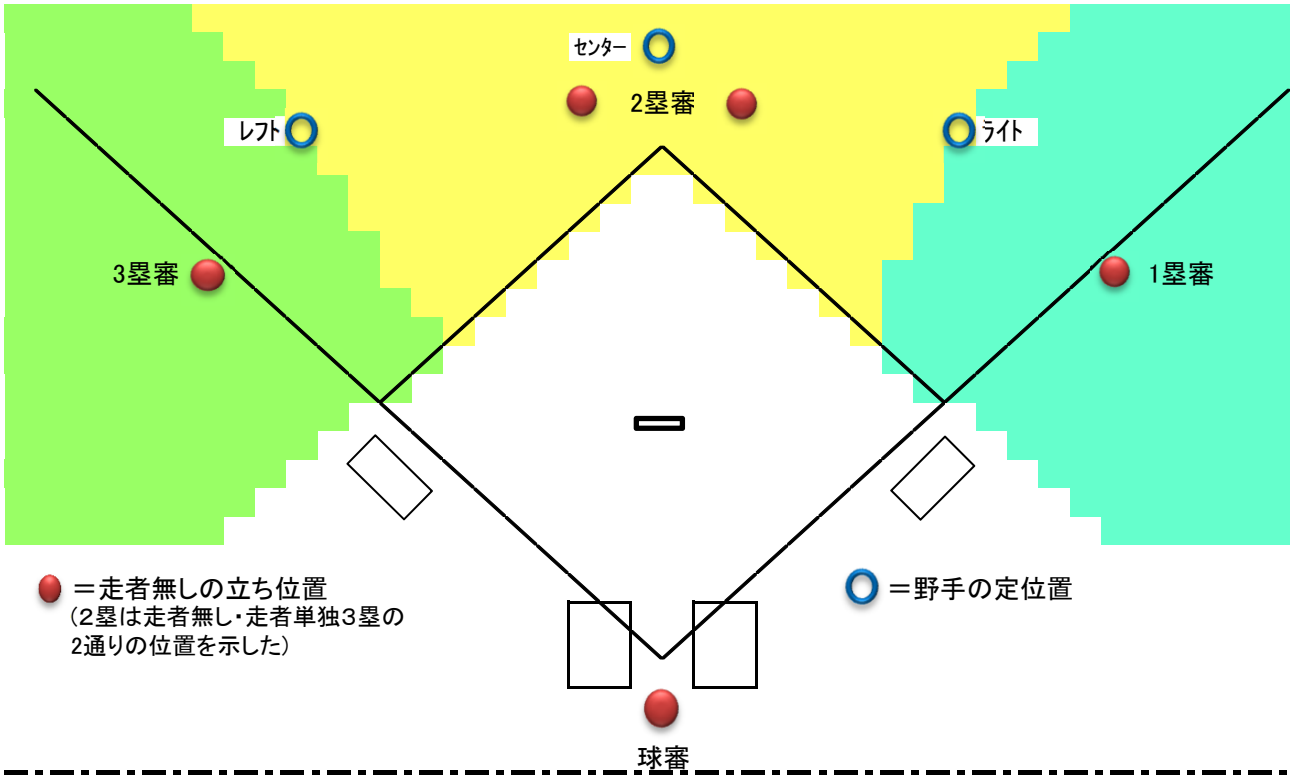

塁審の外野への打球の責任範囲

★ 走者無し・走者単独3塁

1塁塁審 = ライト定位置 ⇔ ライト線

3塁塁審 = レフト線 ⇔ レフト定位置

2塁塁審 = レフト定位置 ⇔ ライト定位置 (センターの右側へ出る場合も左側へ出る場合でも範囲は同じ)

★ 走者あり

1塁塁審 = センター定位置 ⇔ ライト線

3塁塁審 = レフト定位置 ⇔ レフト線

2塁塁審 = ダイヤモンド内。外野の打球には責任を持たない